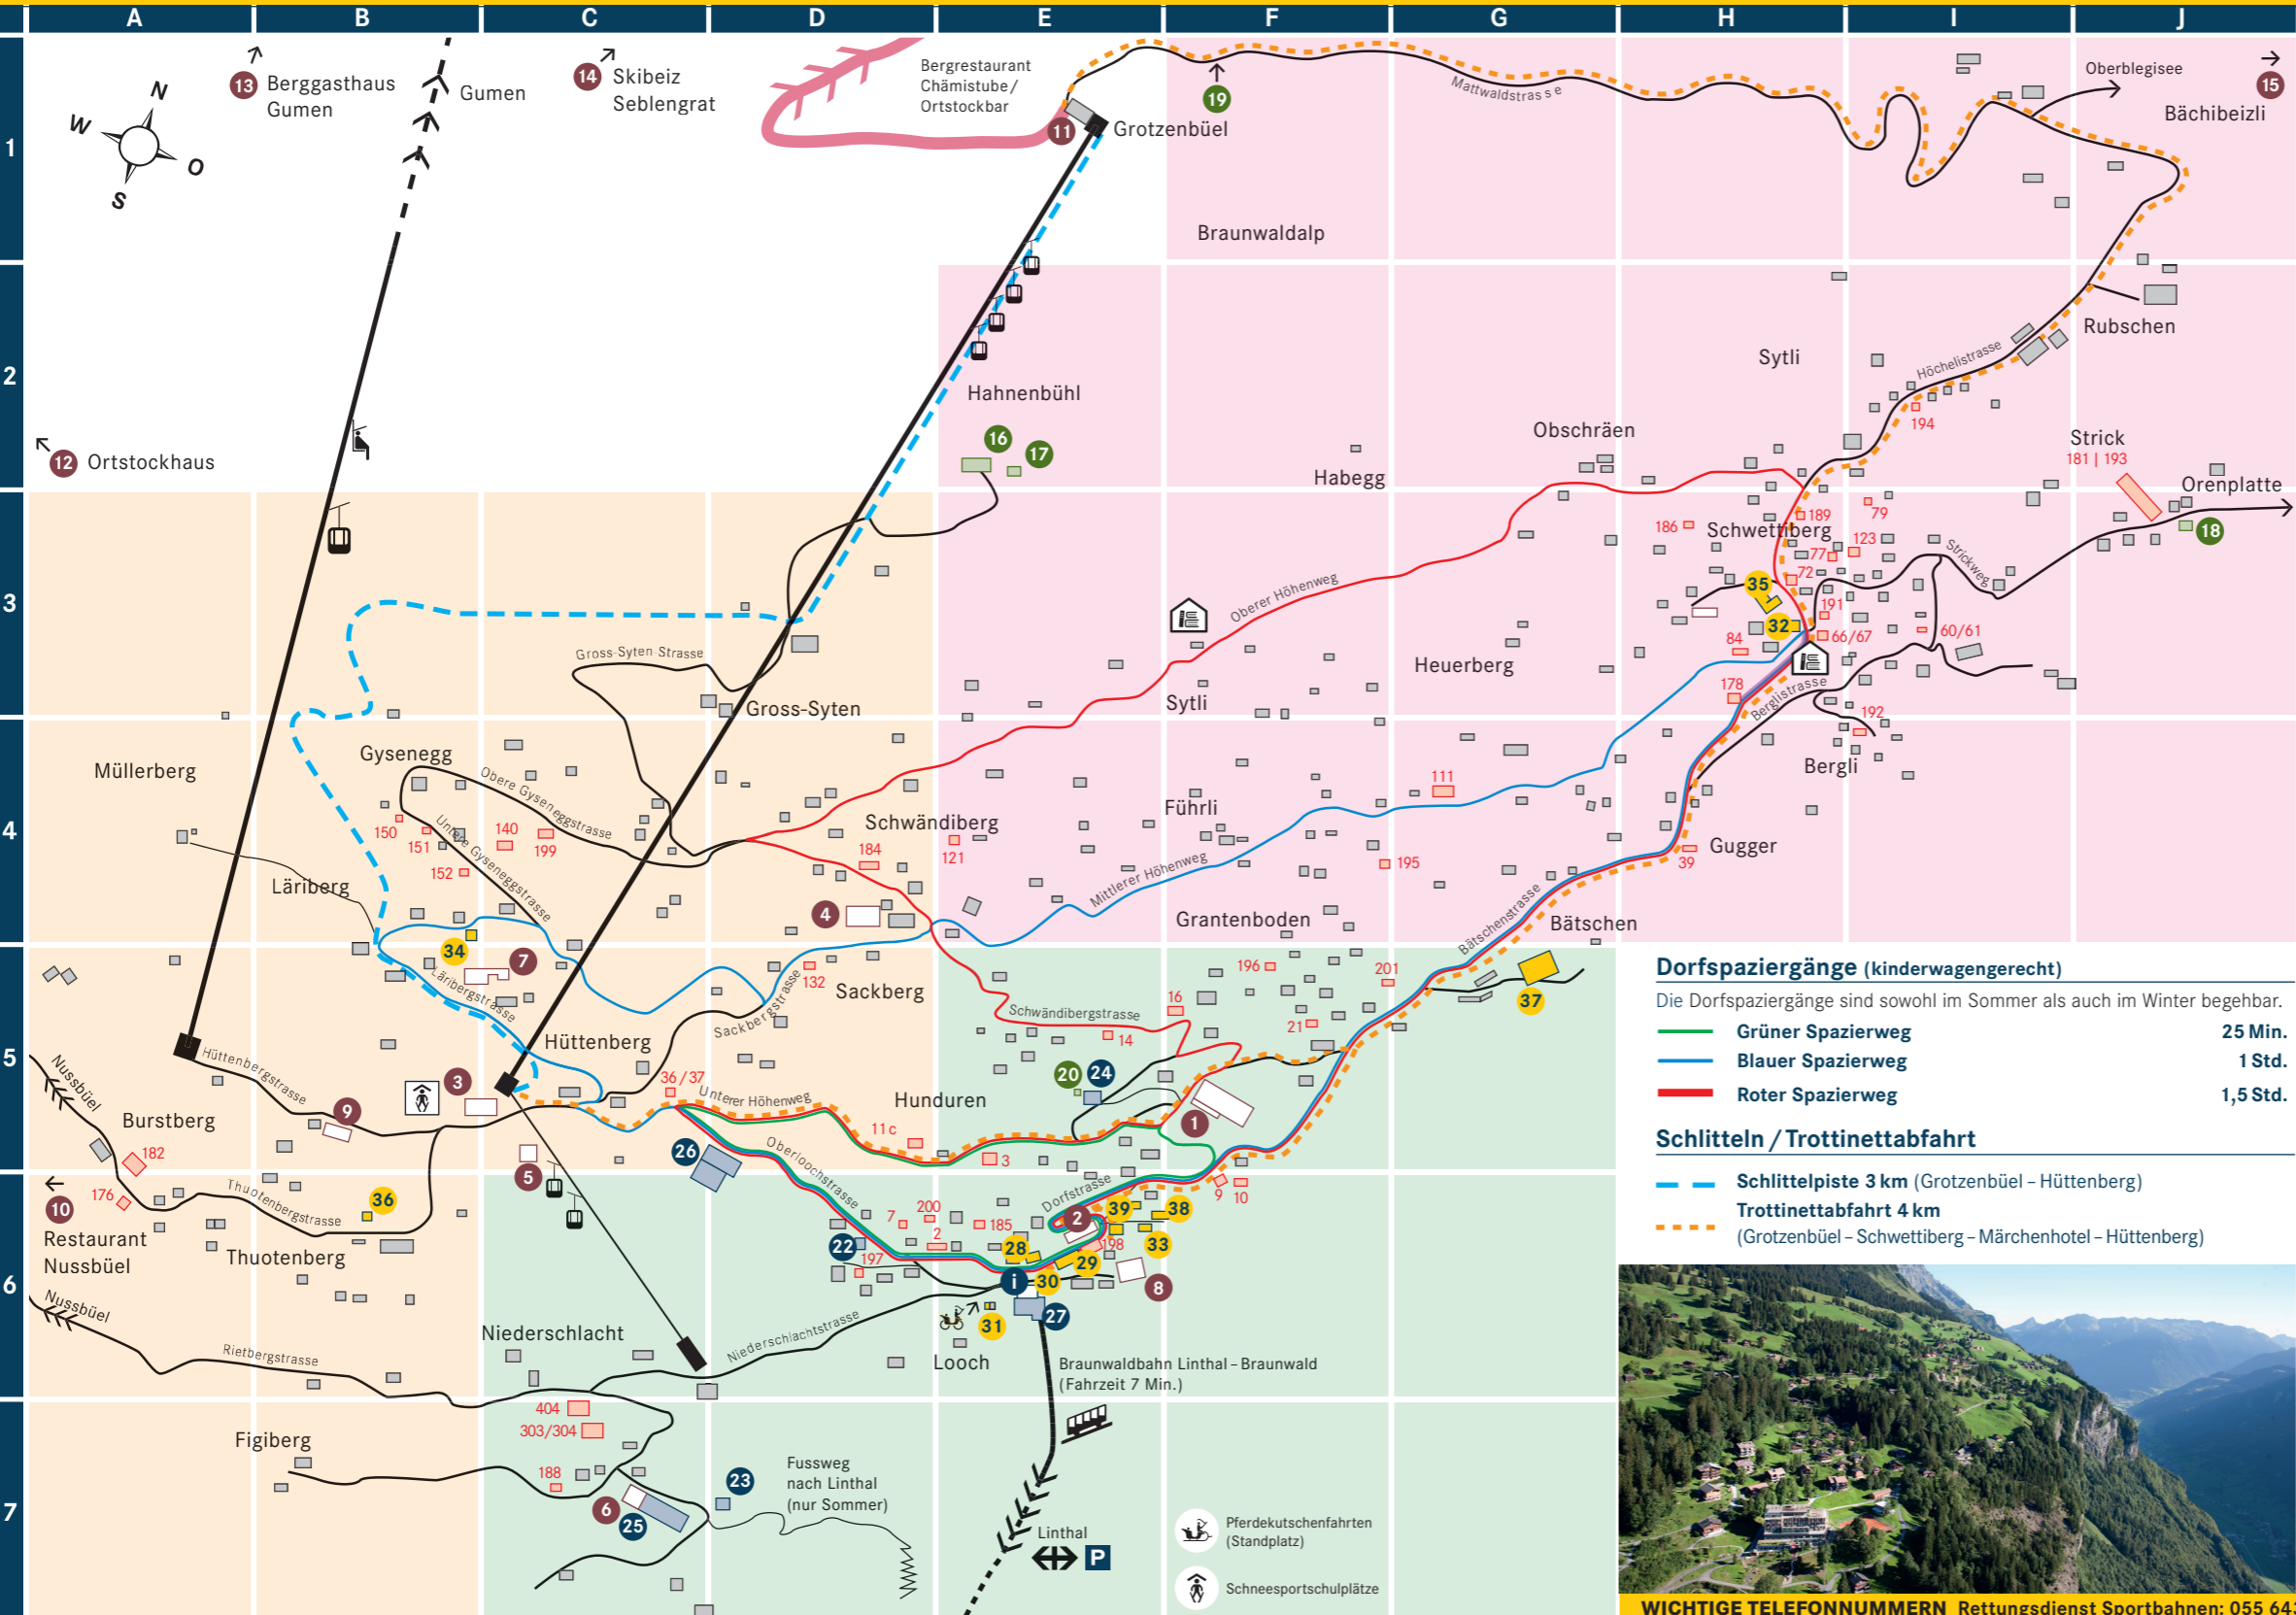

## Die Sonnenterasse auf 1300 m

### Öffentliche Einrichtungen

1	Gäste-Info / Alpinmuseum / PickPost	E6
22	Katholische Bruder-Klaus-Kapelle	D6
23	Bergkirchli / Friedhof	D7
24	Reformierte Dorfkirche	E5
25	ZURZACH Care – Rehaklinik Braunwald	C7
26	Turn- und Mehrzweckgebäude Tödihalle	C5
27	Bergstation Braunwaldbahn	E6

**Dorfspaziergänge (kinderwagengerecht)**  
 Die Dorfspaziergänge sind sowohl im Sommer als auch im Winter begehbar.

- Grüner Spazierweg 25 Min.
- Blauer Spazierweg 1 Std.
- Roter Spazierweg 1,5 Std.

**Schlitteln / Trottinettabfahrt**

- Schlittelpiste 3 km (Grotzenbüel – Hüttenberg)
- Trottinettabfahrt 4 km (Grotzenbüel – Schwetliberg – Märchenhotel – Hüttenberg)

**WICHTIGE TELEFONNUMMERN** Rettungsdienst Sportbahnen: 055 643 37 02 | Bergarztpraxis: 055 643 29 29 | Ärztefon: 0844 55 66 55